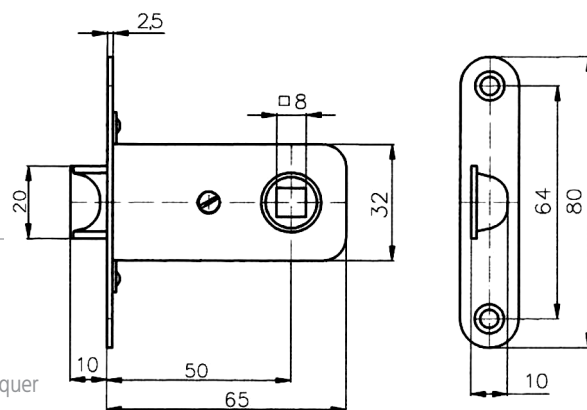

zamek oszczędnościowy

dormas	50
wysokość	80
długość czoła	16
kierunek	L; P
wykończenie	cynk biały; mosiądz; lakier czarny; lakier piaskowy
opakowanie	zbiorcze

economical lock

backset	50
height	80
front length	16
front width	L; R
finish	white zinc; brass; black lacquer; sand lacquer
packing	multipack

zamek z zapadką hakową 56/45

dormas	45
rozstaw	56
długość czoła	180
szerokość czoła	20
kierunek	uniwersalny
wykończenie	lakier biały; lakier czarny
wariant	klucz
opakowanie	jednostkowe
opis zamka	zapadka hakowa

56/45 locks with hook latch

backset	45
distance	56
front length	180
front width	20
direction	universal
finish	lacquer white; lacquer black
version	key
packing	unit
lock description	hook latch