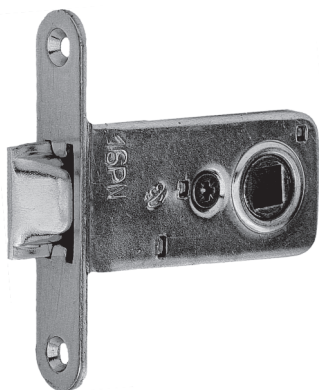

zamek oszczędnościowy

dormas	50
wysokość	80
długość czoła	16
kierunek	L; P
wykończenie	cynk biały; mosiądz; lakier czarny; lakier piaskowy
opakowanie	zbiorcze

economical lock

backset	50
height	80
front length	16
front width	L; R
finish	white zinc; brass; black lacquer; sand lacquer
packing	multipack

zamek z zapadką hakową 56/45

dormas	45
rozstaw	56
długość czoła	180
szerokość czoła	20
kierunek	uniwersalny
wykończenie	lakier biały; lakier czarny
wariant	klucz
opakowanie	jednostkowe
opis zamka	zapadka hakowa

56/45 locks with hook latch

backset	45
distance	56
front length	180
front width	20
direction	universal
finish	lacquer white; lacquer black
version	key
packing	unit
lock description	hook latch