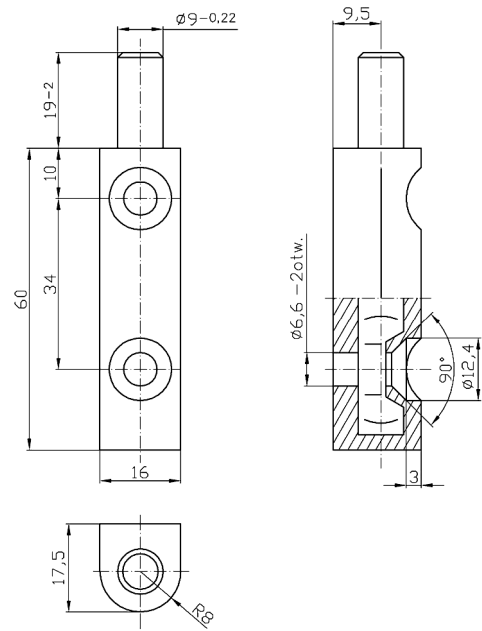

zawiasy W-70

średnica	16x17,5
wysokość śruby	79
wykończenie	biała; czarna; brązowa; szara
opakowanie	zbiorcze 100 szt
opis	czopowe przykręcane tworzywowe

W-70 hinges

diameter	16x17,5
bolt height	79
finish	white; black; brown; grey
packing	multi-pack 100 pieces
description	screw-in plastic

zawiasy kątowe 140

wysokość	140
szerokość	68
opakowanie	zbiorcze
kierunek	P; L
wykończenie	cynk żółty
opis	przykręcane dwuskrzydłkowe ze sworzniem antywyważeniowym

140 angular hinges

height	140
width	68
packing	multi-pack
direction	P; L
finish	yellow zinc
description	two-wing screw-in hinges with anti-bulgary pin